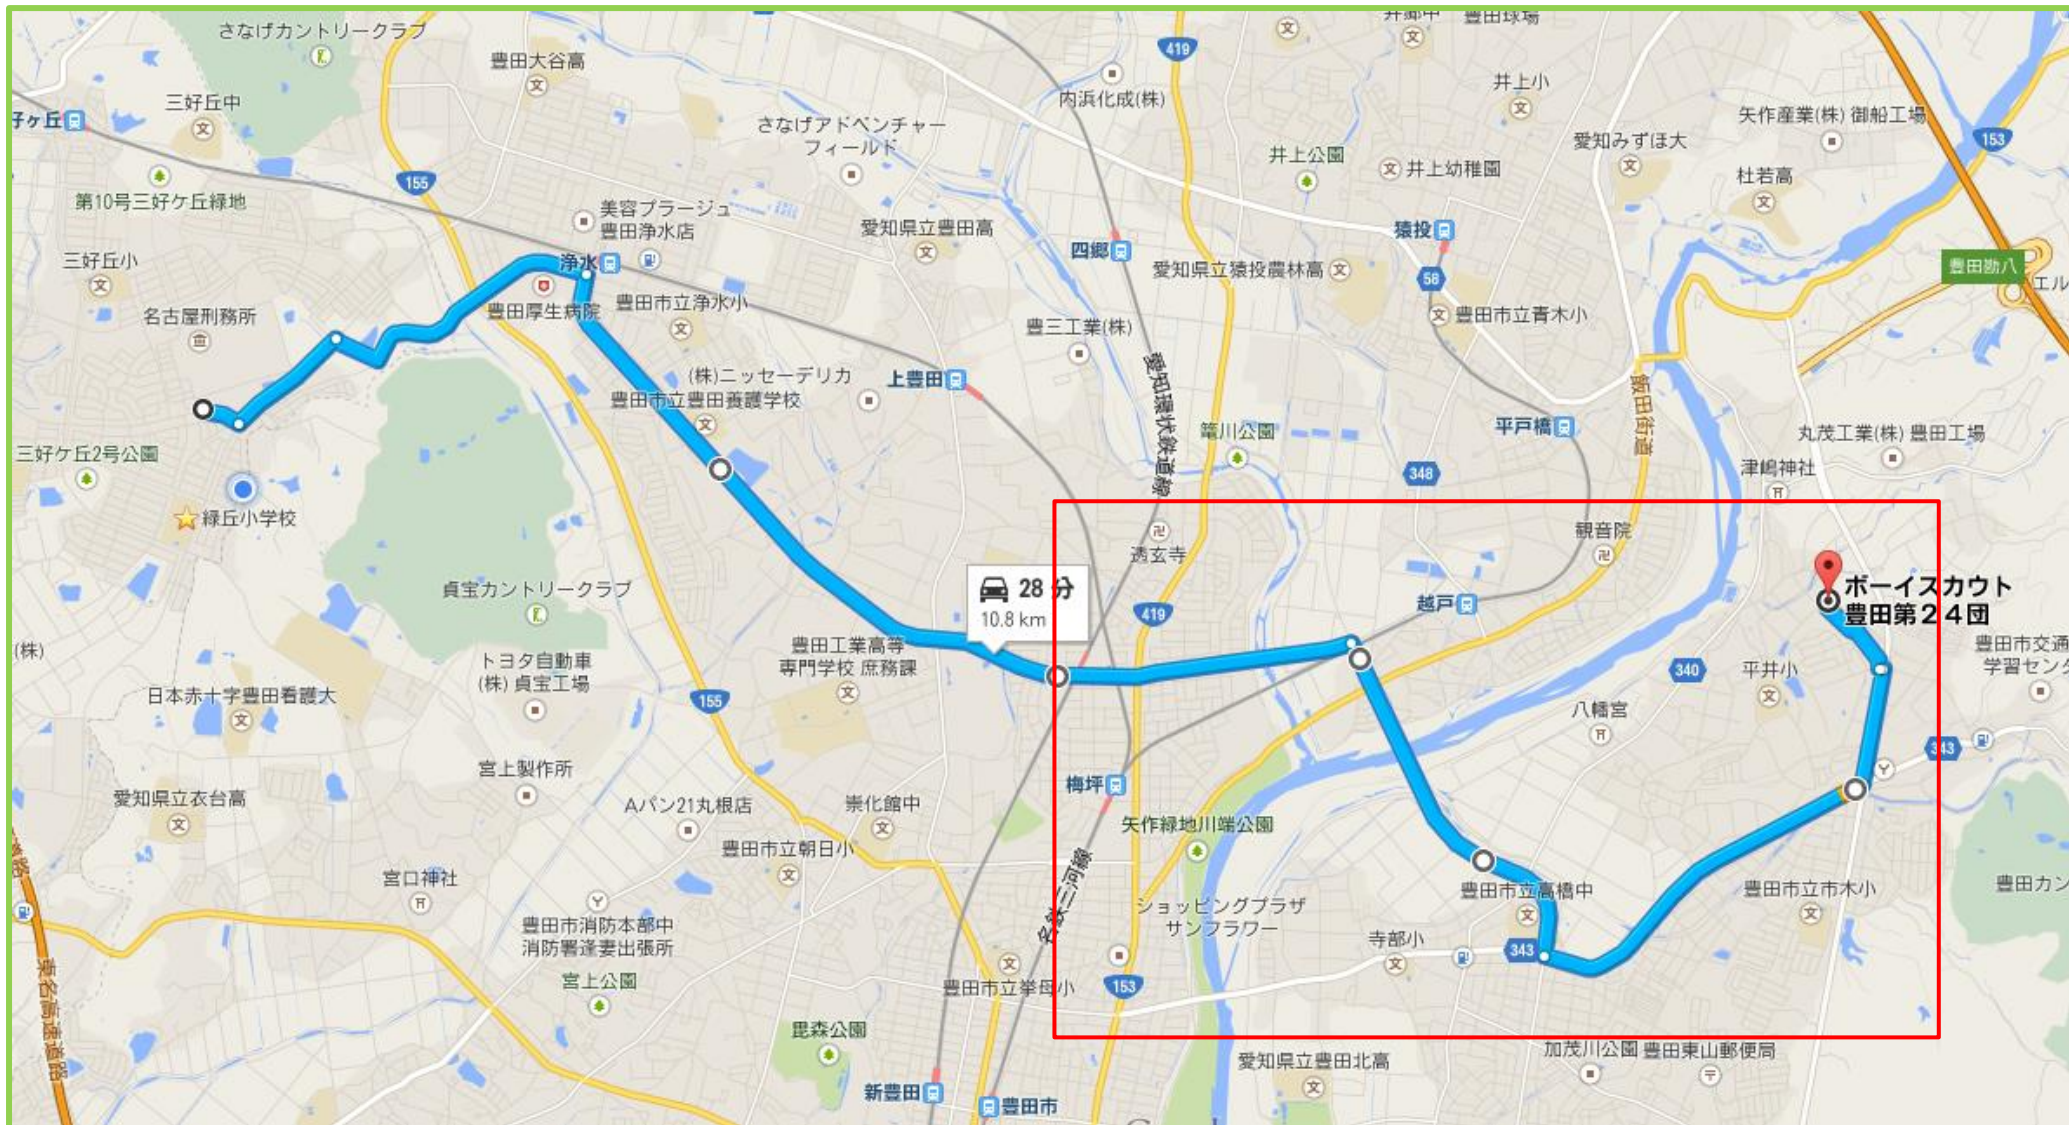

ボーイスカウト 豊田第24団スカウト広場

<名古屋刑務所より約30分>

地図①

地図②

地図③