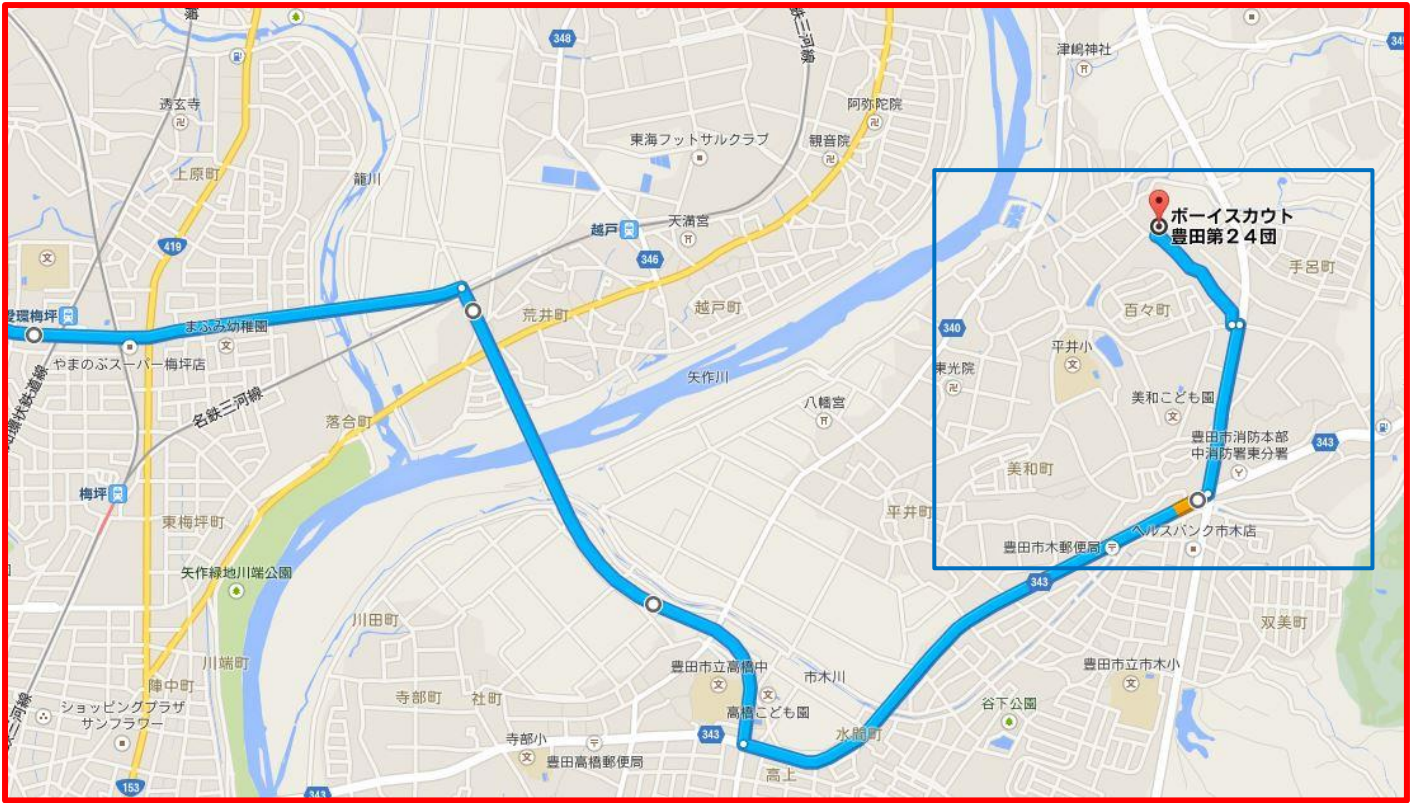

ボーイスカウト 豊田第24団スカウト広場

<名古屋刑務所より約30分>

地図①

地図②

地図③